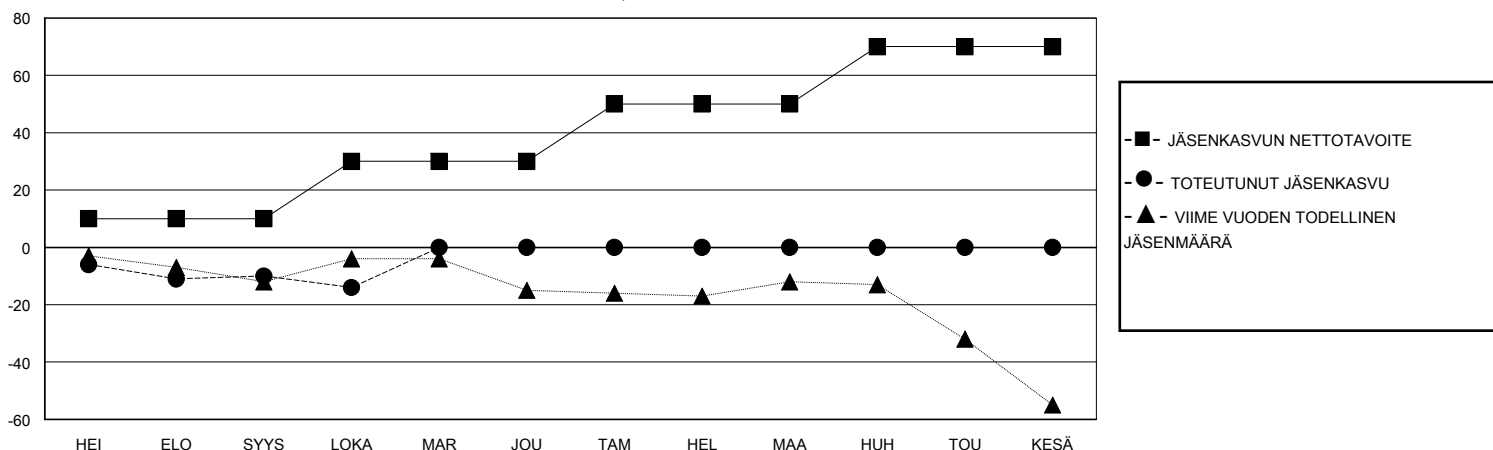

MONTHLY MEMBERSHIP PROGRESS REPORT

District 107 M

Results as of: 10/31/2024

GMT:

SIJAINTI FINLAND

GMT VAALIPIIRI

| Klubit | | | | jäsentä | | | |
|--------------------|----------------------|--------------|------------------|--------------------|--------------------------|-----------------------|---|
| TULOKSET 2024-2025 | | | | TULOKSET 2024-2025 | | | |
| NELJÄNNES | UUDEN KLUBIN TAVOITE | UUDET KLUBIT | LOPETETUT KLUBIT | NELJÄNNES | JÄSENKASVUN NETTOTAVOITE | TOTEUTUNUT JÄSENKASVU | POISTETUT JÄSENET (mukaan lukien siirrot) |
| HEI/ELO/SYYS | 0 | 0 | 0 | HEI/ELO/SYYS | 10 | 15 | 22 |
| LOKA/MAR/JOU | 0 | 0 | 0 | LOKA/MAR/JOU | 20 | 4 | 8 |
| TAM/HEL/MAA | 0 | 0 | 0 | TAM/HEL/MAA | 20 | 0 | 0 |
| HUH/TOU/KESÄ | 1 | 0 | 0 | HUH/TOU/KESÄ | 20 | 0 | 0 |

TAVOITTEET JA UUDET KLUBIT, KUMULATIIVINEN

TAVOITTEET JA JÄSENET, KUMULATIIVINEN

LAKKAUTETUT KLUBIT: 0

11 CLUBS OF 55 LISÄNNYT YHDEN TAI USEAMMAN UUTTA JÄSENTÄ

SUKUPUOLIJAKAUMA

MIES 983 (77.58%)
NAINEN 284 (22.42%)