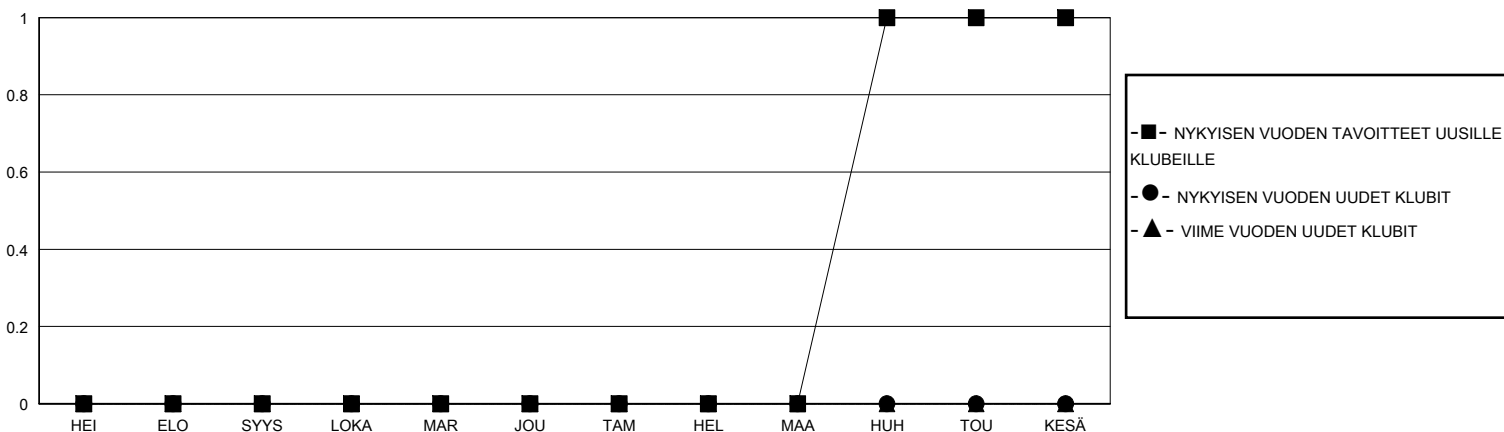

MONTHLY MEMBERSHIP PROGRESS REPORT

District 107 M

Results as of: 10/31/2024

GMT:

SIJAINTI FINLAND

GMT VAALIPIIRI

| Klubit | | | | jäsentä | | | |
|--------------------|----------------------|--------------|------------------|--------------------|--------------------------|-----------------------|---|
| TULOKSET 2024-2025 | | | | TULOKSET 2024-2025 | | | |
| NELJÄNNES | UUDEN KLUBIN TAVOITE | UUDET KLUBIT | LOPETETUT KLUBIT | NELJÄNNES | JÄSENKASVUN NETTOTAVOITE | TOTEUTUNUT JÄSENKASVU | POISTETUT JÄSENET (mukaan lukien siirrot) |
| HEI/ELO/SYYS | 0 | 0 | 0 | HEI/ELO/SYYS | 10 | 15 | 22 |
| LOKA/MAR/JOU | 0 | 0 | 0 | LOKA/MAR/JOU | 20 | 4 | 8 |
| TAM/HEL/MAA | 0 | 0 | 0 | TAM/HEL/MAA | 20 | 0 | 0 |
| HUH/TOU/KESÄ | 1 | 0 | 0 | HUH/TOU/KESÄ | 20 | 0 | 0 |

TAVOITTEET JA UUDET KLUBIT, KUMULATIIVINEN

TAVOITTEET JA JÄSENET, KUMULATIIVINEN

LAKKAUTETUT KLUBIT: 0

11 CLUBS OF 55 LISÄNNYT YHDEN TAI USEAMMAN UUTTA JÄSENTÄ

SUKUPUOLIJAKAUMA

MIES 983 (77.58%)
NAINEN 284 (22.42%)